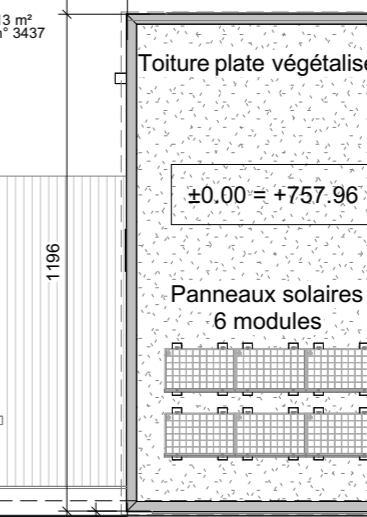

Villa A
Terrain 229 m²
Parcelle n° 3433
698

Villa B
Terrain 222 m²
Parcelle n° 3434
679

Villa C
Terrain 234 m²
Parcelle n° 3435
679

Villa D
Terrain 330 m²
Parcelle n° 3436
679

Villa E
Terrain 172 m²
Parcelle n° 3440

Villa F
Terrain 177 m²
Parcelle n° 3439

Villa G
Terrain 177 m²
Parcelle n° 3438

Villa H
Terrain 213 m²
Parcelle n° 3437

Route des Russilles

SOUS-SOL

REZ-DE-CHAUSSEE

ETAGE