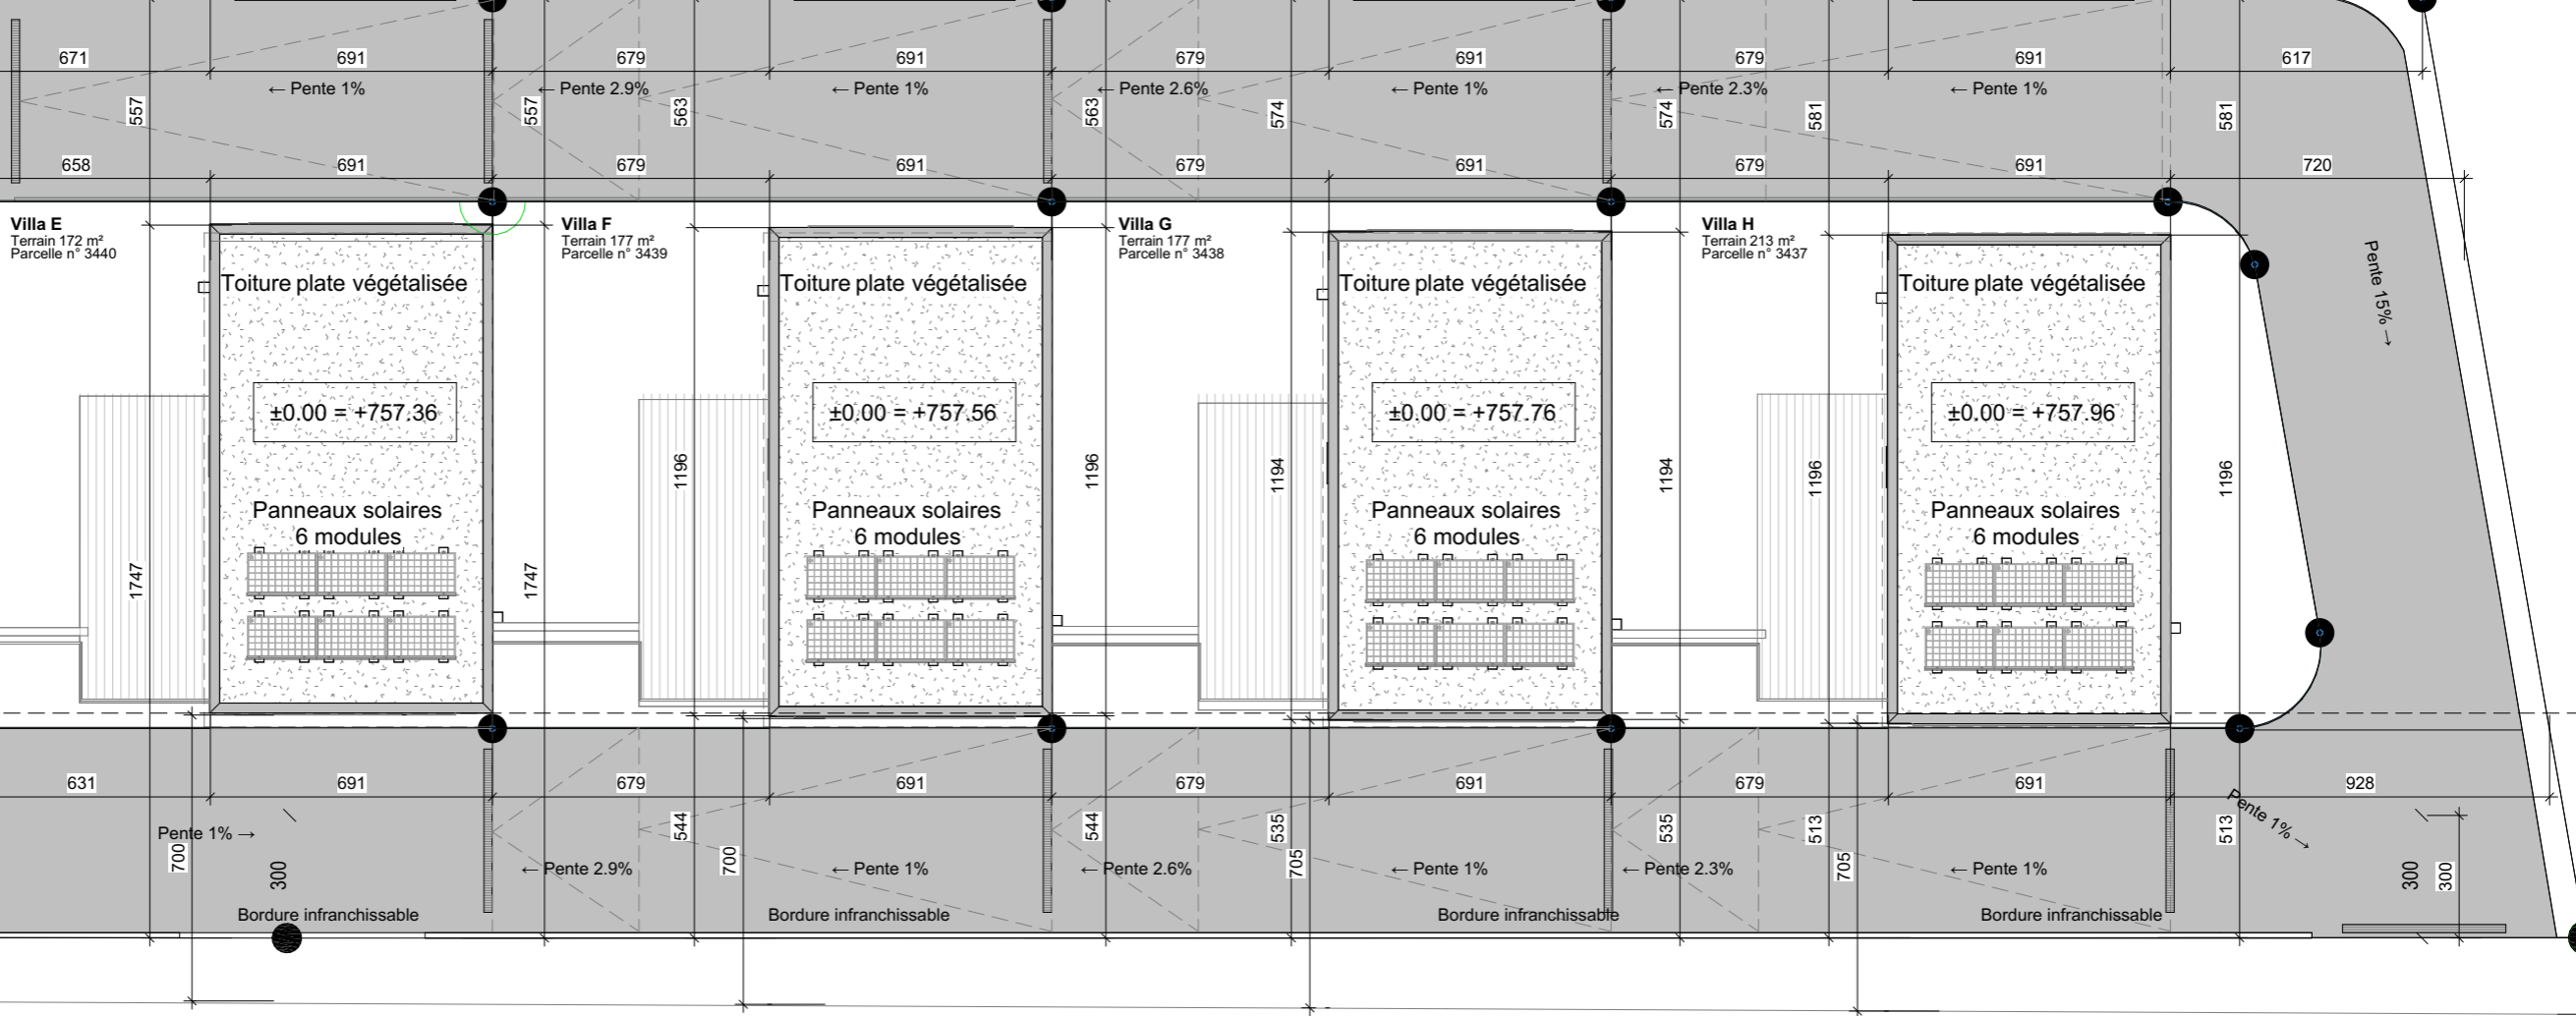

Villa A
Terrain 229 m²
Parcelle n° 3433
698

Villa B
Terrain 222 m²
Parcelle n° 3434
679

Villa C
Terrain 234 m²
Parcelle n° 3435
679

Villa D
Terrain 330 m²
Parcelle n° 3436
679

Villa E
Terrain 172 m²
Parcelle n° 3440

Villa F
Terrain 177 m²
Parcelle n° 3439

Villa G
Terrain 177 m²
Parcelle n° 3438

Villa H
Terrain 213 m²
Parcelle n° 3437

Route des Russilles

SOUS-SOL

REZ-DE-CHAUSSEE

ETAGE