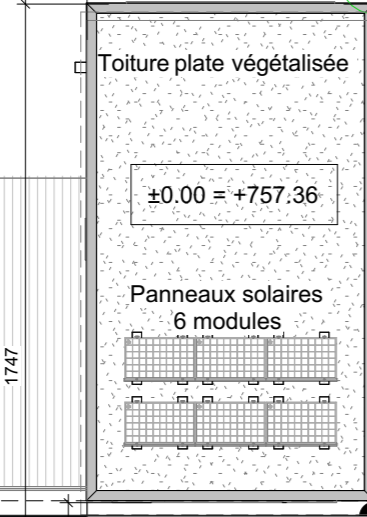

Villa A
Terrain 229 m²
Parcelle n° 3433
698

Villa B
Terrain 222 m²
Parcelle n° 3434
679

Villa C
Terrain 234 m²
Parcelle n° 3435
679

Villa D
Terrain 330 m²
Parcelle n° 3436
679

Villa E
Terrain 172 m²
Parcelle n° 3440

Villa F
Terrain 177 m²
Parcelle n° 3439

Villa G
Terrain 177 m²
Parcelle n° 3438

Villa H
Terrain 213 m²
Parcelle n° 3437

Route des Russilles

SOUS-SOL

REZ-DE-CHAUSSEE

ETAGE