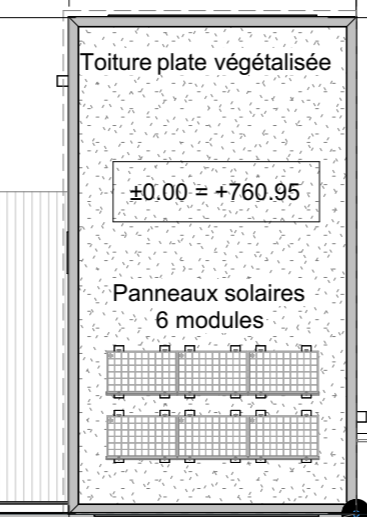

Villa A
Terrain 229 m²
Parcelle n° 3433
698

Villa B
Terrain 222 m²
Parcelle n° 3434
679

Villa C
Terrain 234 m²
Parcelle n° 3435
679

Villa D
Terrain 330 m²
Parcelle n° 3436
679

Villa E
Terrain 172 m²
Parcelle n° 3440

Villa F
Terrain 177 m²
Parcelle n° 3439

Villa G
Terrain 177 m²
Parcelle n° 3438

Villa H
Terrain 213 m²
Parcelle n° 3437

Route des Russilles

SOUS-SOL

REZ-DE-CHAUSSEE

ETAGE