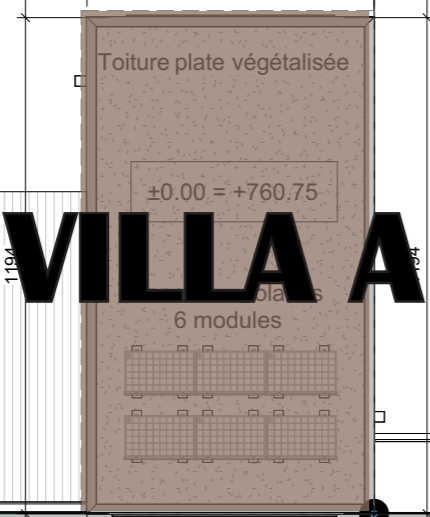

Villa A
Terrain 229 m²
Parcelle n° 3433
698

Villa B
Terrain 222 m²
Parcelle n° 3434
679

Villa C
Terrain 234 m²
Parcelle n° 3435
679

Villa D
Terrain 330 m²
Parcelle n° 3436
679

Villa E
Terrain 172 m²
Parcelle n° 3440

Villa F
Terrain 177 m²
Parcelle n° 3439

Villa G
Terrain 177 m²
Parcelle n° 3438

Villa H
Terrain 213 m²
Parcelle n° 3437

Route des Russilles

SOUS-SOL

REZ-DE-CHAUSSEE

ETAGE