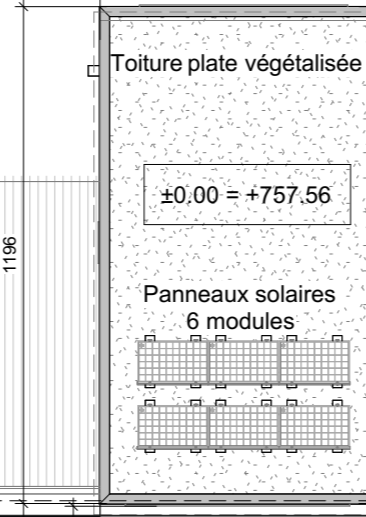

Villa A
Terrain 229 m²
Parcelle n° 3433
698

Villa B
Terrain 222 m²
Parcelle n° 3434
679

Villa C
Terrain 234 m²
Parcelle n° 3435
679

Villa D
Terrain 330 m²
Parcelle n° 3436
679

Villa E
Terrain 172 m²
Parcelle n° 3440

Villa F
Terrain 177 m²
Parcelle n° 3439

Villa G
Terrain 177 m²
Parcelle n° 3438

Villa H
Terrain 213 m²
Parcelle n° 3437

Route des Russilles

SOUS-SOL

REZ-DE-CHAUSSEE

ETAGE