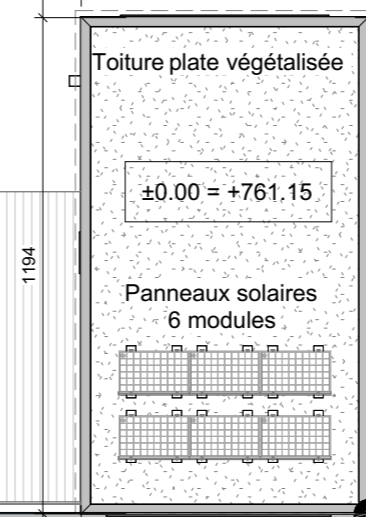

Villa A
Terrain 229 m²
Parcelle n° 3433
698

Villa B
Terrain 222 m²
Parcelle n° 3434
679

Villa C
Terrain 234 m²
Parcelle n° 3435
679

Villa D
Terrain 330 m²
Parcelle n° 3436
679

Villa E
Terrain 172 m²
Parcelle n° 3440

Villa F
Terrain 177 m²
Parcelle n° 3439

Villa G
Terrain 177 m²
Parcelle n° 3438

Villa H
Terrain 213 m²
Parcelle n° 3437

Route des Russilles

SOUS-SOL

REZ-DE-CHAUSSEE

ETAGE