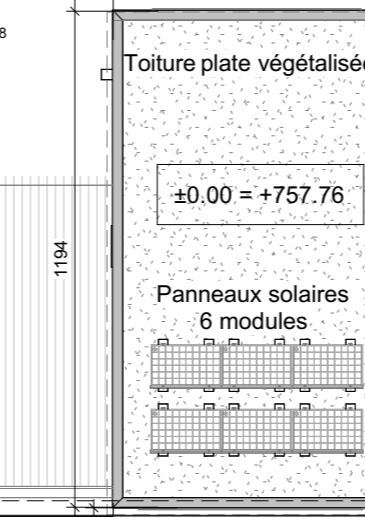

Villa A
Terrain 229 m²
Parcelle n° 3433
698

Villa B
Terrain 222 m²
Parcelle n° 3434
679

Villa C
Terrain 234 m²
Parcelle n° 3435
679

Villa D
Terrain 330 m²
Parcelle n° 3436
679

Villa E
Terrain 172 m²
Parcelle n° 3440

Villa F
Terrain 177 m²
Parcelle n° 3439

Villa G
Terrain 177 m²
Parcelle n° 3438

Villa H
Terrain 213 m²
Parcelle n° 3437

Route des Russilles

SOUS-SOL

REZ-DE-CHAUSSEE

ETAGE